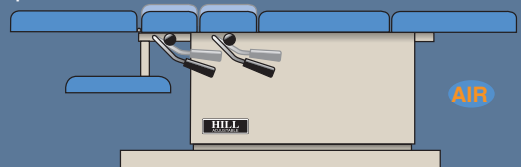

▶ TÊTIÈRE EN STANDARD

Tilting

Straight-Down / Drop-Forward included in Dual-Drop Headpiece (Standard on Air90C)

▶ OPTIONS POUR LA TÊTIÈRE

Raised

Flexion

Axial

▶ OPTIONS FLEXION ET CBP

Lateral

Translation/CBP

▼ DROPS STANDARD SUR AIR-90C

Drop Thoracique

Le drop thoracique sur l'Air90C*

Drop Pelvien

Le drop Pelvien sur l'Air90C*

Drop Lombar

Le drop Lombar sur l'Air90C*

Ouverture Thoracique (Breakaway)

L'Air90C est livrée en standard avec une échappée contrôlée à par air-compressé.

*Les drops sont activés en appuyant sur une des deux barres de pied située de chaque côté de la table.

▼ FLEXION TÊTIÈRE

La Flexion tête est livrée avec le Tilting, sangle occipitale et barre de contrôle amovible. La tête se déverrouille (un ressort à gaz se comprime doucement et recul afin que vous contrôliez les mouvements, flexion, latérale et axiale).