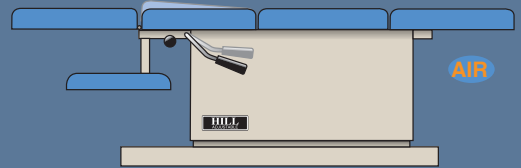

▶ TÊTIÈRE EN STANDARD

Tilting

Straight-Down / Drop-Forward included in Dual-Drop Headpiece (Standard on Air90C)

▶ OPTIONS POUR LA TÊTIÈRE

Raised

Flexion

Axial

▶ OPTIONS FLEXION ET CBP

Lateral

Translation/CBP

▼ DROPS STANDARD SUR AIR-90C

Drop Thoracique

Le drop thoracique sur l'Air90C*

Drop Pelvien

Le drop Pelvien sur l'Air90C*

Drop Lombar

Le drop Lombar sur l'Air90C*

Ouverture Thoracique (Breakaway)

L'Air90C est livrée en standard avec une échappée contrôlée à par air-compressé.

*Les drops sont activés en appuyant sur une des deux barres de pied située de chaque côté de la table.

▼ FLEXION TÊTIÈRE

La Flexion tête est livrée avec le Tilting, sangle occipitale et barre de contrôle amovible. La tête se déverrouille (un ressort à gaz se comprime doucement et recul afin que vous contrôliez les mouvements, flexion, latérale et axiale).