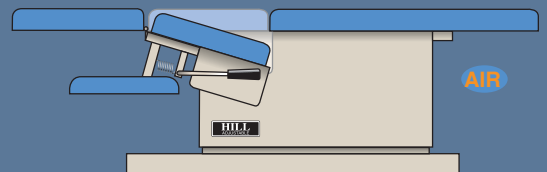

▶ TÊTIÈRE EN STANDARD

Tilting

Straight-Down / Drop-Forward included in Dual-Drop Headpiece (Standard on Air90C)

▶ OPTIONS POUR LA TÊTIÈRE

Raised

Flexion

Axial

▶ OPTIONS FLEXION ET CBP

Lateral

Translation/CBP

▼ DROPS STANDARD SUR AIR-90C

Drop Thoracique

Le drop thoracique sur l'Air90C*

Drop Pelvien

Le drop Pelvien sur l'Air90C*

Drop Lombar

Le drop Lombar sur l'Air90C*

Ouverture Thoracique (Breakaway)

L'Air90C est livrée en standard avec une échappée contrôlée à par air-compressé.

*Les drops sont activés en appuyant sur une des deux barres de pied située de chaque côté de la table.

▼ FLEXION TÊTIÈRE

La Flexion tête est livrée avec le Tilting, sangle occipitale et barre de contrôle amovible. La tête se déverrouille (un ressort à gaz se comprime doucement et recul afin que vous contrôliez les mouvements, flexion, latérale et axiale).