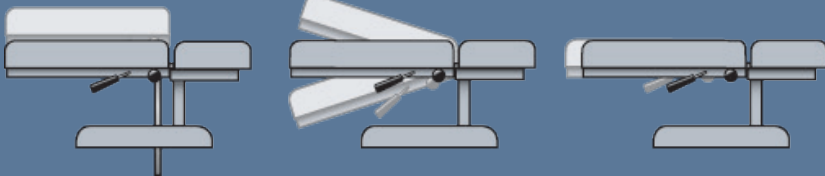

- Air Double Drop Cervicale de la Tête
- Air Drop Thoracique
- Air Drop Lombar
- Air Drop Pelvien,
- Thoracique "Breakaway" l'ouverture du coussin thoracique assisté par vérin pneumatique pour plus de confort pour les femmes enceintes, ...

▶ TÊTIÈRE EN STANDARD

Tilting

Straight-Down / Drop-Forward included in Dual-Drop Headpiece (Standard on Air90C)

▶ OPTIONS POUR LA TÊTIÈRE

Raised

Flexion

Axial

▶ OPTIONS FLEXION ET CBP

Lateral

Translation/CBP

▼ DROPS STANDARD SUR AIR-90C

Drop Thoracique

Le drop thoracique sur l'Air90C*

Drop Pelvien

Le drop Pelvien sur l'Air90C*

Drop Lombar

▼ FLEXION TÊTIÈRE

La Flexion tête est livrée avec le Tilting, sangle occipitale et barre de contrôle amovible. La tête se déverrouille (un ressort à gaz se comprime doucement et recul afin que vous contrôliez les mouvements, flexion, latérale et axiale).