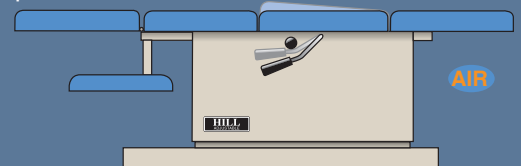

▶ TÊTIÈRE EN STANDARD

Tilting

Straight-Down / Drop-Forward included in Dual-Drop Headpiece (Standard on Air90C)

▶ OPTIONS POUR LA TÊTIÈRE

Raised

Flexion

Axial

▶ OPTIONS FLEXION ET CBP

Lateral

Translation/CBP

▼ DROPS STANDARD SUR AIR-90C

Drop Thoracique

Le drop thoracique sur l'Air90C*

Drop Pelvien

Le drop Pelvien sur l'Air90C*

Drop Lombar

Le drop Lombar sur l'Air90C*

Ouverture Thoracique (Breakaway)

L'Air90C est livrée en standard avec une échappée contrôlée à par air-compressé.

*Les drops sont activés en appuyant sur une des deux barres de pied située de chaque côté de la table.

▼ FLEXION TÊTIÈRE

La Flexion tête est livrée avec le Tilting, sangle occipitale et barre de contrôle amovible. La tête se déverrouille (un ressort à gaz se comprime doucement et recul afin que vous contrôliez les mouvements, flexion, latérale et axiale).